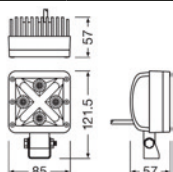

Data: LEDDL101-WD

- Räckvidd @1 Lux: ~55m
- Effektiva Lumen: 1.250lm
- Färgtemperatur: 6000K
- Spridningsvinkel: 43,5°
- Effekt: 22/2W
- Drivspänning: 12V
- Kapslingsklass: IP67
- EMC/EMI: ECE R10
- Vikt: 500g

Data: LEDDL101-SP

- Räckvidd @1 Lux: ~110m
- Effektiva Lumen: 1.250lm
- Färgtemperatur: 6000K
- Spridningsvinkel: 13,5°
- Effekt: 22/2W
- Drivspänning: 12V
- Kapslingsklass: IP67
- EMC/EMI: ECE R10
- Vikt: 500g