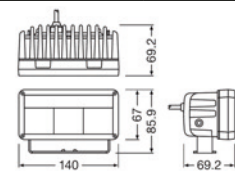

Osram LEDriving® MX140 DRL

OSRAM

LEDDL102-WD	Flood light	1 356:-
LEDDL102-SP	Spot	1 356:-

Data: LEDDL102-WD

- Räckvidd @1 Lux: ~60m
- Effektiva Lumen: 2000lm
- Färgtemperatur: 6000K
- Spridningsvinkel: 45°
- Effekt: 30/2W
- Drivspänning: 12/24V
- Kapslingsklass: IP67
- EMC/EMI: ECE R10
- Vikt: 750g

Data: LEDDL102-SP

- Räckvidd @1 Lux: ~200m
- Effektiva Lumen: 2000lm
- Färgtemperatur: 6000K
- Spridningsvinkel: 10°
- Effekt: 30/2W
- Drivspänning: 12/24V
- Kapslingsklass: IP67
- ECE: R112 (ECE Ref. 10), ECE R7
- EMC/EMI: ECE R10
- Vikt: 750g