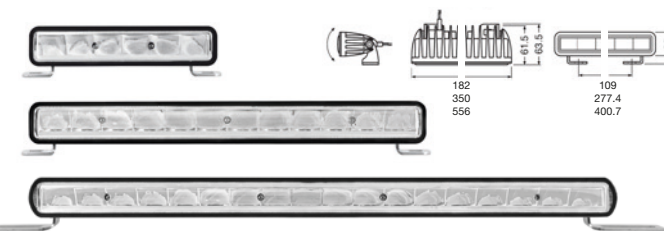

Osram LEDriving® Lightbar SX180, SX300, SX500

OSRAM

LEDDL105-SP	SX180 7" Spot	956:-
LEDDL106-SP	SX300 14" Spot	1 596:-
LEDDL107-SP	SX500 22" Spot	2 396:-