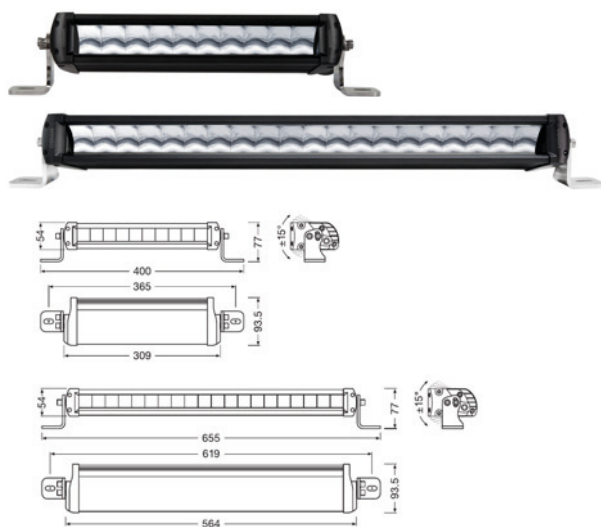

LEDDL103-CB	FX250 12" Combo	1 756:-
LEDDL103-SP	FX250 12" Spot	1 596:-
LEDDL104-CB	FX500 22" Combo	2 556:-
LEDDL104-SP	FX500 22" Spot	2 396:-

Data: LEDDL103-CB

- Räckvidd @1 Lux: ~320m
- Effektiva Lumen: 2700lm
- Färgtemperatur: 6000K
- Spridningsvinkel: 5°, vinklade
- Effekt: 35W
- Drivspänning: 12/24V
- Kapslingsklass: IP67
- ECE: R112 (ECE Ref. 27,5)
- EMC/EMI: ECE R10
- Vikt: 1450g

Data: LEDDL103-SP

- Räckvidd @1 Lux: ~360m
- Effektiva Lumen: 2700lm
- Färgtemperatur: 6000K
- Spridningsvinkel: 5°
- Effekt: 35W
- Drivspänning: 12/24V
- Kapslingsklass: IP67
- ECE: R112 (ECE Ref. 37,5)
- EMC/EMI: ECE R10
- Vikt: 1450g

Data: LEDDL104-CB

- Räckvidd @1 Lux: ~440m
- Effektiva Lumen: 4600lm
- Färgtemperatur: 6000K
- Spridningsvinkel: 5°, vinklade
- Effekt: 68W
- Drivspänning: 12/24V
- Kapslingsklass: IP67
- ECE: R112 (ECE Ref. 45)
- EMC/EMI: ECE R10
- Vikt: 2250g

Data: LEDDL104-SP

- Räckvidd @1 Lux: ~450m
- Effektiva Lumen: 4600lm
- Färgtemperatur: 6000K
- Spridningsvinkel: 5°
- Effekt: 36W
- Drivspänning: 12/24V
- Kapslingsklass: IP67
- ECE: R112 (ECE Ref. 45)
- EMC/EMI: ECE R10
- Vikt: 2250g